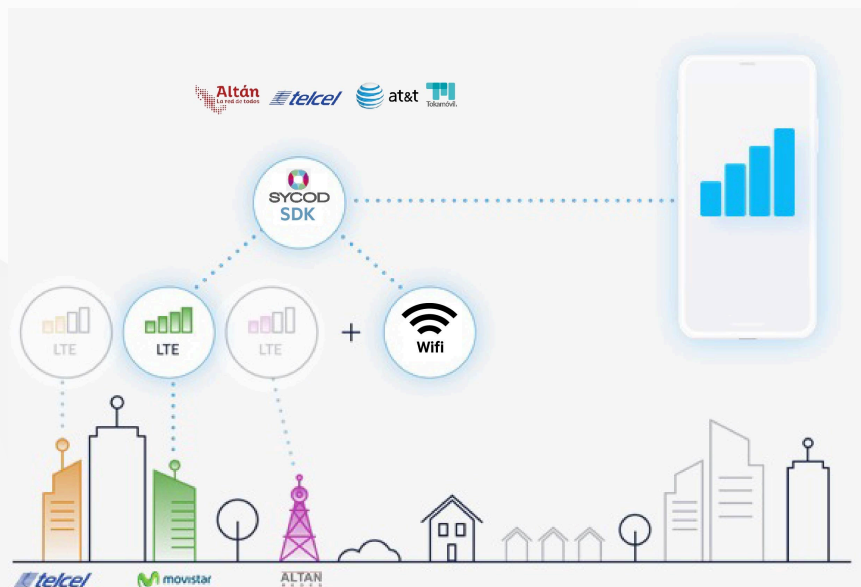

Pioneros en soluciones de

Movilidad

Contamos con ingenieros certificados en todo el portafolio de **Cradlepoint**, así como equipo demo y herramientas para realizar **SITE SURVEY**, integramos equipo de IoT de otras marcas compatibles con los routers móviles de Cradlepoint. Somos distribuidores directos de planes de datos de TELCEL, AT&T, ALTAN y TOKAMOVIL. Ofrecemos servicio de mesa de ayuda, NOC y SOC y vasta experiencia en deployment a nivel nacional.

Comercializamos bajo el modelo de venta directa, arrendamiento y/o servicio administrado.

¡tiempos de entrega excepcionales!

REDES CELULARES

- Wireless WAN/SD WAN
- Redes Empresariales Celulares LTE /4G/ 5G
- IoT/Analíticos
- Enlaces FailOver

Ideal para:

- Tiendas Temporales
- Quioscos
- Tiendas dentro de tiendas
- Señalización Digital
- Cajeros automáticos
- IoT
- Transporte

+ Ofrecemos Planes de datos con [SYCOD CONNECT](#)

Administra tus planes de datos y
mantente conectado con

Sycod Connect

Sycod Connect Integra múltiples operadores de manera constante, dinámica e imperceptible en una sola red, optimizando la señal para una mejor calidad de servicio a un menor costo.

Como una capa habilitadora sobre las mejores redes de telecomunicaciones de México, administramos esas relaciones y eliminamos la complicación al destilar su experiencia en un tablero en línea moderno y flexible.