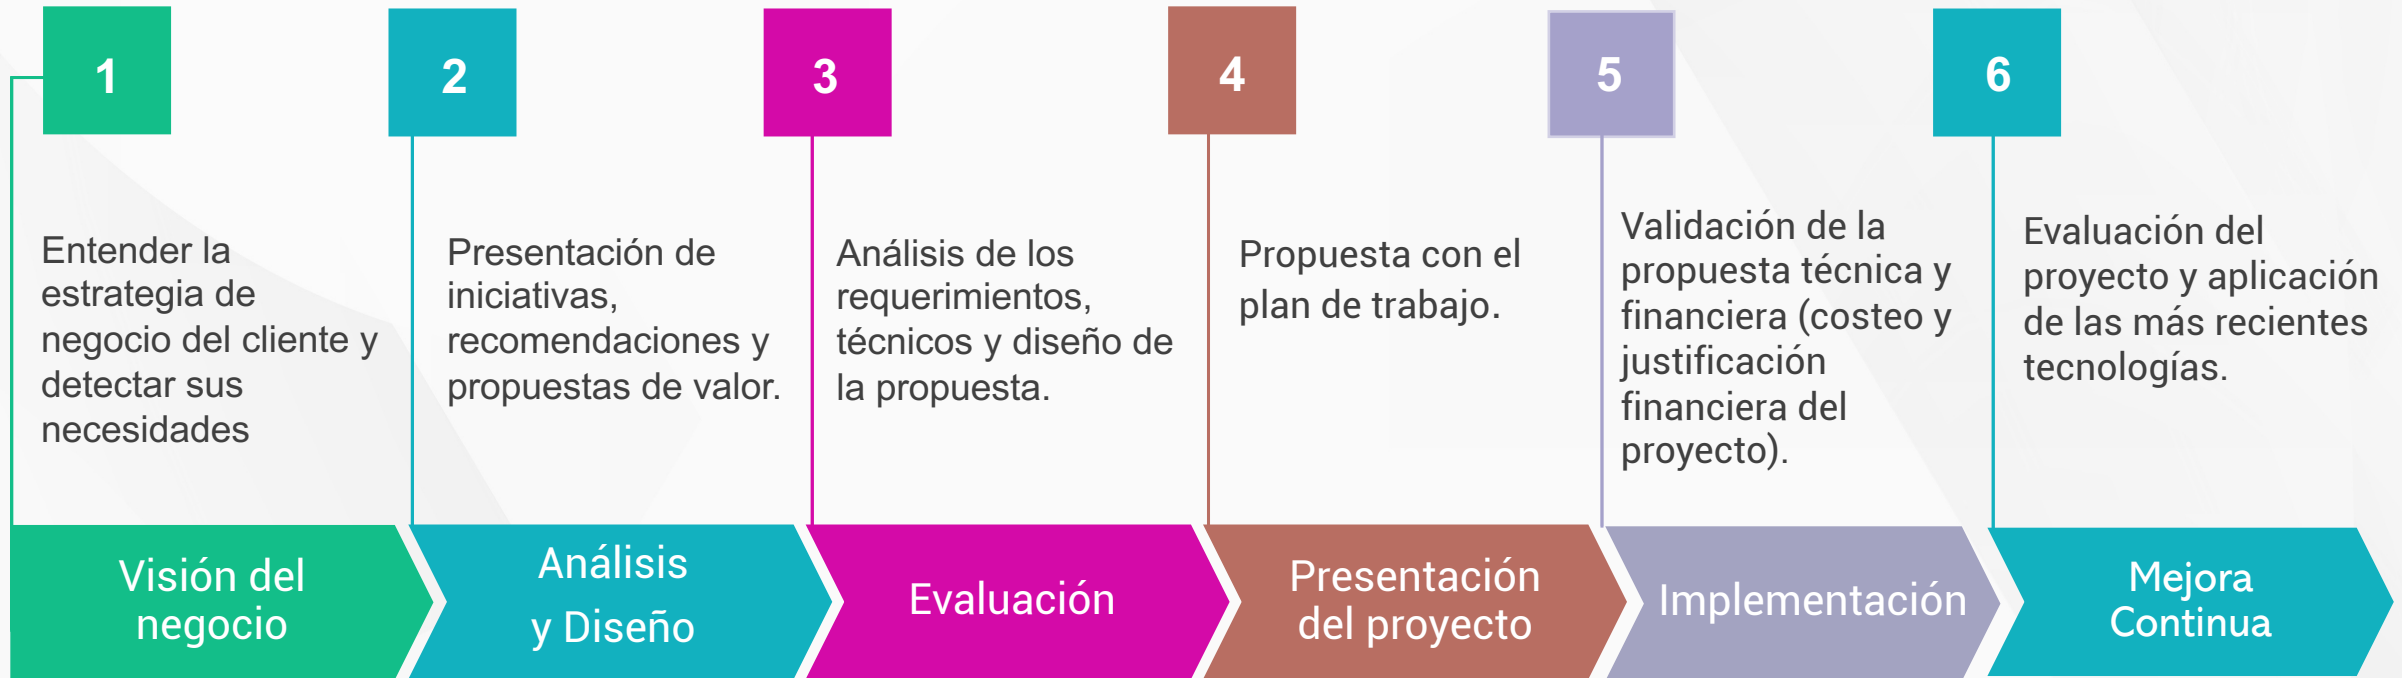

Nuestra metodología