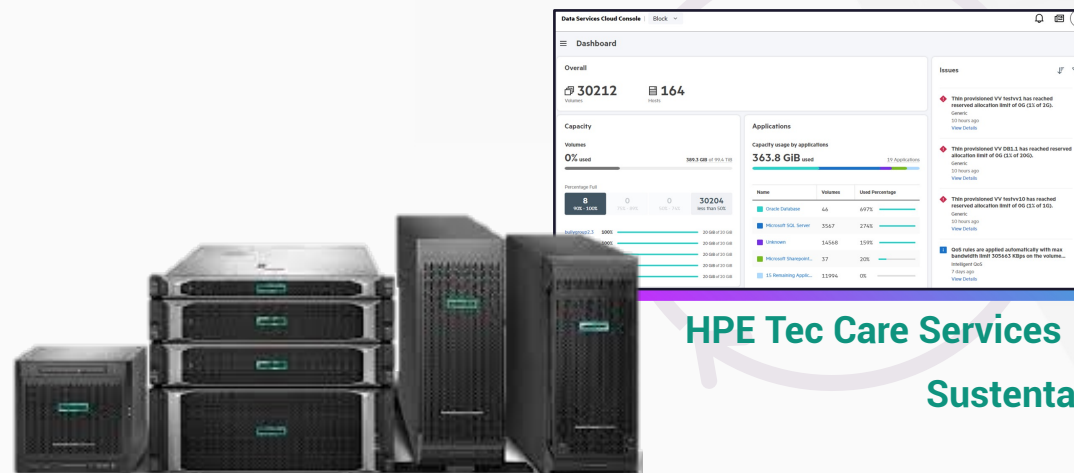

Expertos en:

Data Center

INFRAESTRUCTURA PARA DATA CENTER

- Diseños y arquitecturas hiperconvergentes de TI
- Optimización de procesos mediante portafolio de HPE
- Servicios administrados de infraestructura de TI
- Servicios profesionales en Data Center
- Modelo de infraestructura de pago por consumo **HPE GREENLAKE**
- Servicios, software e infraestructura nativa de la inteligencia artificial para la implementación y el desarrollo de modelos de IA

$$$ CRÉDITOS SIMPLES Y ARRENDAMIENTOS CON HPEFS

**Hewlett Packard
Enterprise**

Partner Gold

**HPE Tec Care Services HPE AI & HPC
Sustainability**