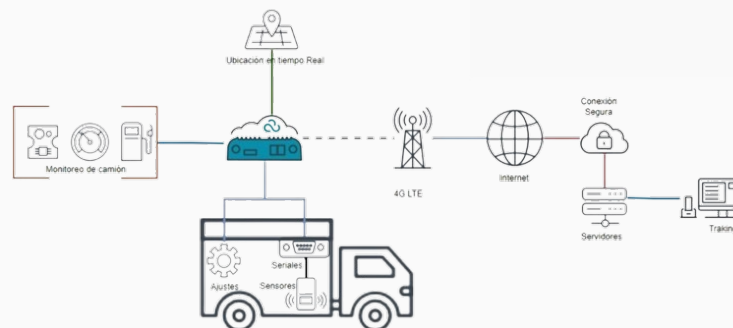

HUAWEI

La visión de SYCOD es aprovechar nuestra experiencia en Networking para proporcionar nuevas oportunidades con el portafolio de Huawei, como switches, access point, controladores, routers administrados desde la nube con precios competitivos para cualquier vertical existente.

Pioneros en soluciones de

Movilidad

Contamos con ingenieros certificados en todo el portafolio de **Cradlepoint**, así como equipo demo y herramientas para realizar **SITE SURVEY**, integramos equipo de IoT de otras marcas compatibles con los routers móviles de Cradlepoint. Somos distribuidores directos de planes de datos de TELCEL, AT&T, ALTAN y TOKAMOVIL. Ofrecemos servicio de mesa de ayuda, NOC y SOC y vasta experiencia en deployment a nivel nacional.

Comercializamos bajo el modelo de venta directa, arrendamiento y/o servicio administrado.

¡tiempos de entrega excepcionales!

REDES CELULARES

- Wireless WAN/SD WAN
- Redes Empresariales Celulares LTE /4G/ 5G
- IoT/Analíticos
- Enlaces FailOver

Sycod Connect

Sycod Connect Integra múltiples operadores de manera constante, dinámica e imperceptible en una sola red, optimizando la señal para una mejor calidad de servicio a un menor costo.

Como una capa habilitadora sobre las mejores redes de telecomunicaciones de México, administramos esas relaciones y eliminamos la complicación al destilar su experiencia en un tablero en línea moderno y flexible.